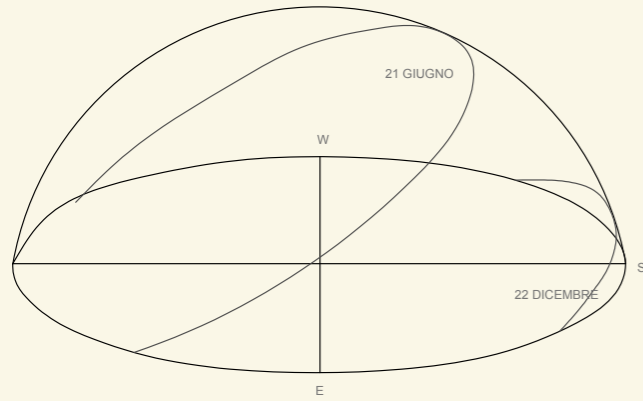

(sconto applicato solo per la modalità di pagamento anticipato)

- ▶ 200 mq di superficie
- ▶ Limbo-cyclorama 6m x 7,5m x 5m
- ▶ 3 grandi finestre daylight (lato EST)
- ▶ Postazione tavolo Make-Up mobile
- ▶ Bagno condiviso

06 Studio INDUSTRIAL

06 Studio INDUSTRIAL

Planimetria

Sezione prospettica dello studio

INDUSTRIAL
H= 8 m monaco
H= 3.59 m catena
L= 13.54x14.78 m