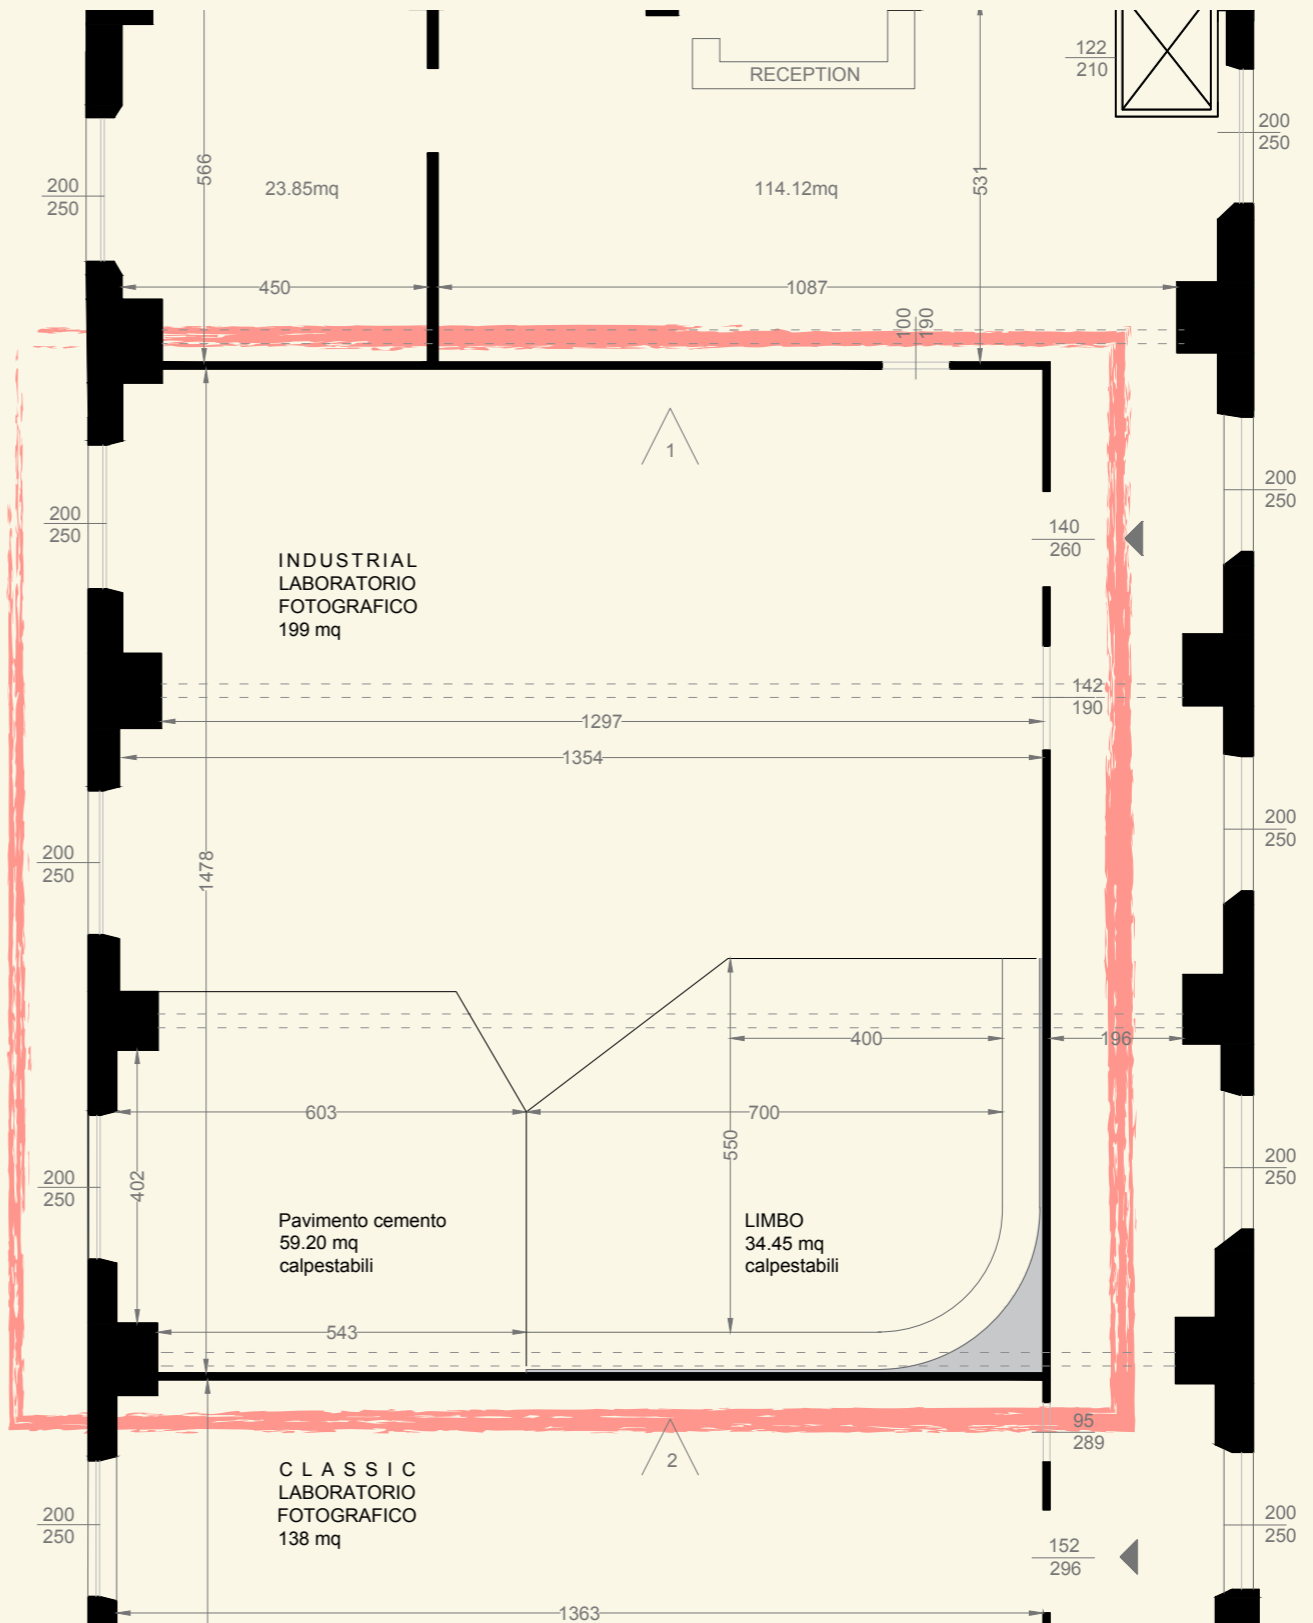

(sconto applicato solo per la modalità di pagamento anticipato)

- ▶ 200 mq di superficie
- ▶ Limbo-cyclorama 6m x 7,5m x 5m
- ▶ 3 grandi finestre daylight (lato EST)
- ▶ Postazione tavolo Make-Up mobile
- ▶ Bagno condiviso

06 Studio INDUSTRIAL

06 Studio INDUSTRIAL

Planimetria

Sezione prospettica dello studio

INDUSTRIAL
H= 8 m monaco
H= 3.59 m catena
L= 13.54x14.78 m